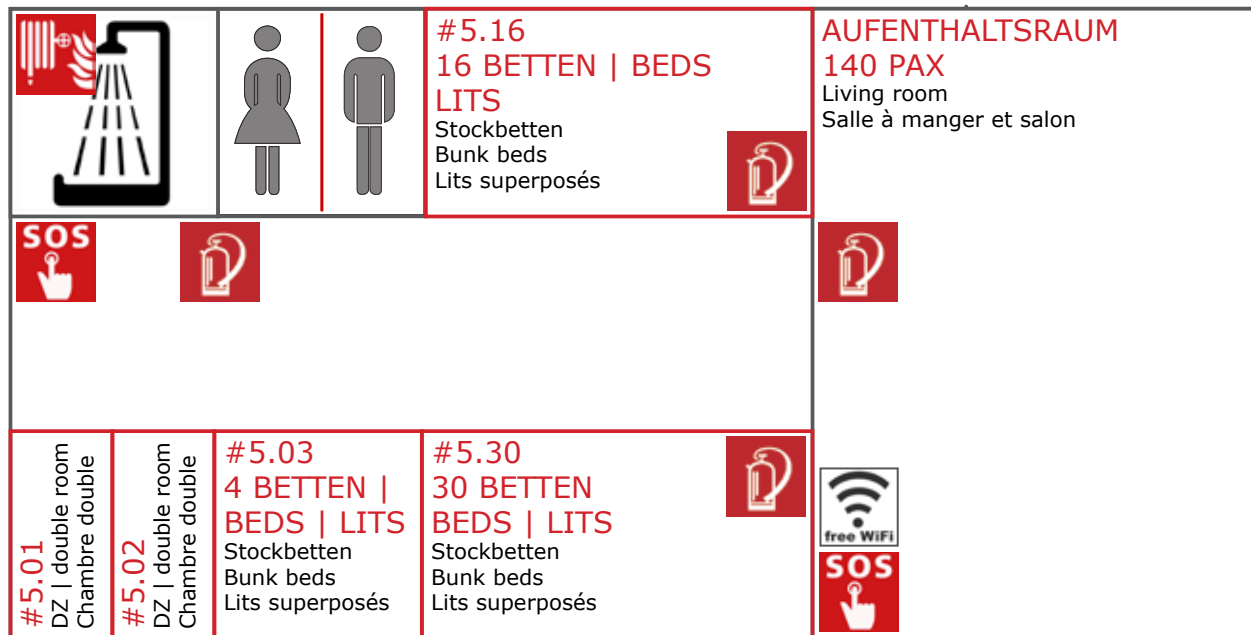

## LODGE 5. | 54 BETTEN | BEDS | LITS |

**KÜCHE IM UNTERGESCHOSS  
MIT WARENLIFT**  
Kitchen in the basement with goods lift  
Grande cuisine au sous-sol avec  
monte-charge

Toiletten  
Toilets  
Toilettes

Duschen  
Showers  
Douches

Gratis W-LAN  
Free WiFi  
WiFi gratuit

Feuerlöscher  
Fire extinguisher  
Extincteur

Sirene  
Siren  
Sirène

Wasserschlauch  
Hose  
Tuyau d'arrosage