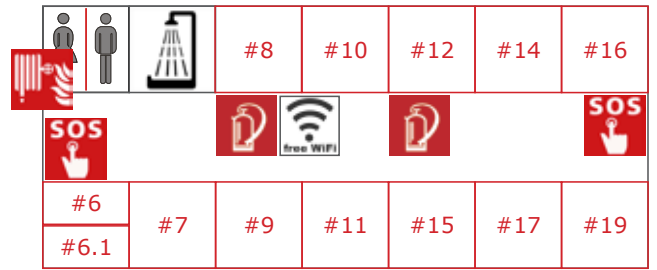

LODGE 3.

LODGE 2.

LODGE 1.

LODGE 4.

LODGE 5.

KITCHEN IN THE BASEMENT

Toiletten
Toilets
Toilettes

Duschen
Showers
Douches

Gratis W-LAN
Free WiFi
WiFi gratuit

Spielplatz (Sommer)
Playground (summer)
Aire de jeu (été)

Feuerlöscher
Fire extinguisher
Extincteur

Sirene
Siren
Sirène

Wasserschlauch
Hose
Tuyau d'arrosage

Grillstelle
BBQ area
Aire pour barbecue