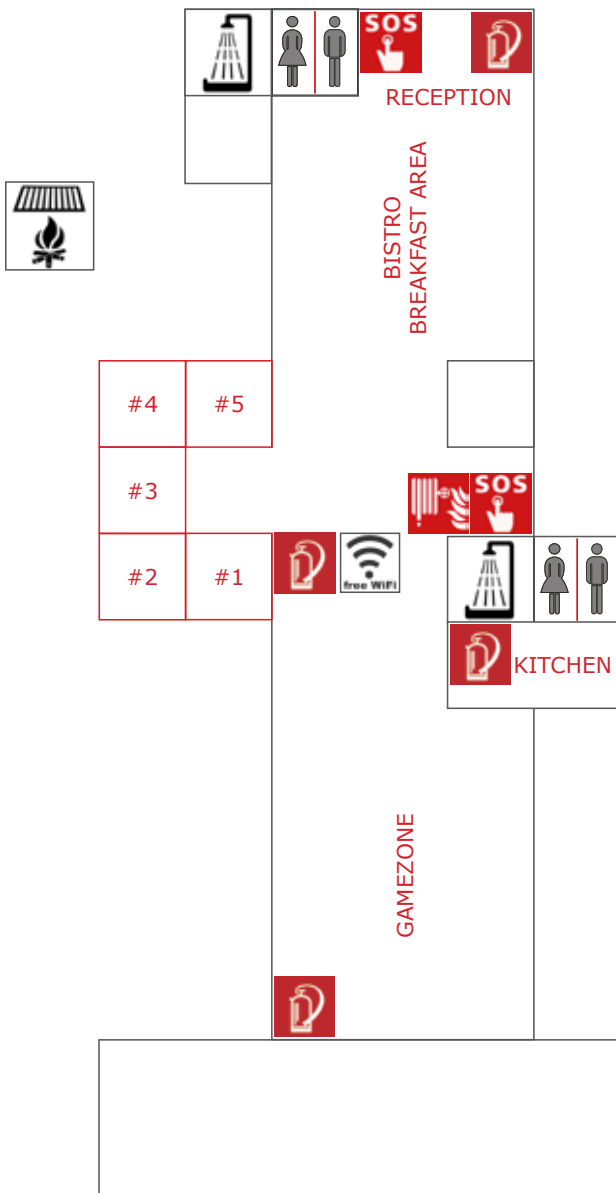

LODGE 3.

LODGE 2.

LODGE 1.

LODGE 4.

LODGE 5.

KITCHEN IN THE BASEMENT

Toiletten
Toilets
Toilettes

Duschen
Showers
Douches

Gratis W-LAN
Free WiFi
WiFi gratuit

Spielplatz (Sommer)
Playground (summer)
Aire de jeu (été)

Feuerlöscher
Fire extinguisher
Extincteur

Sirene
Siren
Sirène

Wasserschlauch
Hose
Tuyau d'arrosage

Grillstelle
BBQ area
Aire pour barbecue